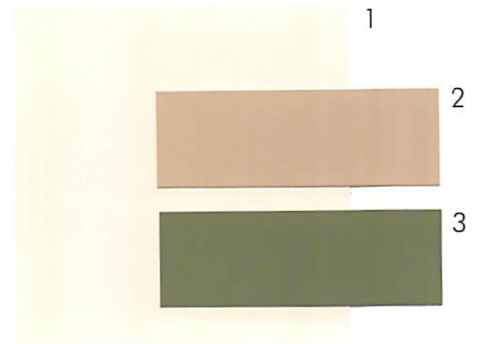

SCHEME 15

1. Body: ..... Casa Blanca • SW 7571
2. Trim: ..... Townhall Tan • SW 7690
3. Accent:..... Garden Spot • SW 6432