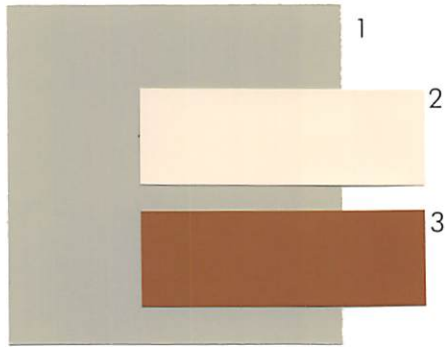

# Mayfair Oaks

COLOR SELECTOR

Color Provided by:

**SCHEME 1**

- 1. Body: ..... Pueblo • SW 7711
- 2. Trim: ..... Trusty Tan • SW 6087
- 3. Accent:..... Bitter Chocolate • SW 6013

**SCHEME 2**

- 1. Body: ..... Birdseye Maple • SW 2834
- 2. Trim: ..... Cocoon • SW 6173
- 3. Accent:..... Olde World Gold • SW 7700

**SCHEME 3**

- 1. Body: ..... Silvermist • SW 7621
- 2. Trim: ..... Pure White • SW 7005
- 3. Accent:..... Chamois • SW 6131

**SCHEME 4**

- 1. Body: ..... Svelte Sage • SW 6164
- 2. Trim: ..... Lotus Pod • SW 7572
- 3. Accent:..... Leather Bound • SW 6118

**SCHEME 7**

- 1. Body: ..... Roycroft Mist Gray • SW 2844
- 2. Trim: ..... Attitude Gray • SW 7060
- 3. Accent:..... Rock Bottom • SW 7062

**SCHEME 8**

- 1. Body: ..... Comfort Gray • SW 6205
- 2. Trim: ..... Alabaster • SW 7008
- 3. Accent:..... Rookwood Red • SW 2802

**SCHEME 16**

- 1. Body: ..... Dockside Blue • SW 7601
- 2. Trim: ..... Extra White • SW 7006
- 3. Accent:..... Restoration Ivory • SW 6413

**SCHEME 17**

- 1. Body: ..... Naturel • SW 7542
- 2. Trim: ..... Classic Light Buff • SW 0050
- 3. Accent:..... Sealskin • SW 7675