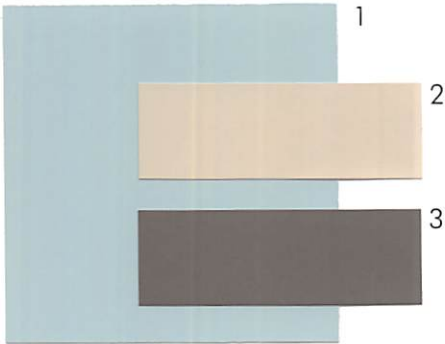

EXTERIOR COMBINATIONS

Mayfair Oaks

SCHEME 10

1. Body: ..... Rain • SW 6219
2. Trim: ..... Nantucket Dune • SW 7527
3. Accent:..... Homestead Brown • SW 7515