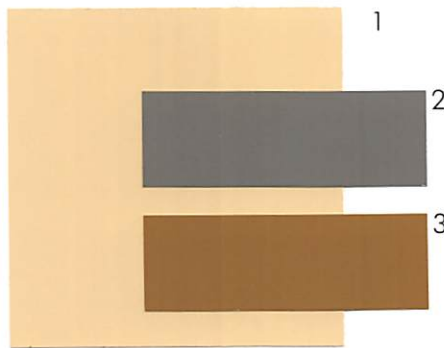

# Mayfair Oaks

COLOR SELECTOR

Color Provided by:

**SCHEME 1**

- 1. Body: ..... Pueblo • SW 7711
- 2. Trim: ..... Trusty Tan • SW 6087
- 3. Accent:..... Bitter Chocolate • SW 6013

**SCHEME 2**

- 1. Body: ..... Birdseye Maple • SW 2834
- 2. Trim: ..... Cocoon • SW 6173
- 3. Accent:..... Olde World Gold • SW 7700

**SCHEME 3**

- 1. Body: ..... Silvermist • SW 7621
- 2. Trim: ..... Pure White • SW 7005
- 3. Accent:..... Chamois • SW 6131

**SCHEME 4**

- 1. Body: ..... Svelte Sage • SW 6164
- 2. Trim: ..... Lotus Pod • SW 7572
- 3. Accent:..... Leather Bound • SW 6118

**SCHEME 7**

- 1. Body: ..... Roycroft Mist Gray • SW 2844
- 2. Trim: ..... Attitude Gray • SW 7060
- 3. Accent:..... Rock Bottom • SW 7062

**SCHEME 8**

- 1. Body: ..... Comfort Gray • SW 6205
- 2. Trim: ..... Alabaster • SW 7008
- 3. Accent:..... Rookwood Red • SW 2802

**SCHEME 16**

- 1. Body: ..... Dockside Blue • SW 7601
- 2. Trim: ..... Extra White • SW 7006
- 3. Accent:..... Restoration Ivory • SW 6413

**SCHEME 17**

- 1. Body: ..... Naturel • SW 7542
- 2. Trim: ..... Classic Light Buff • SW 0050
- 3. Accent:..... Sealskin • SW 7675