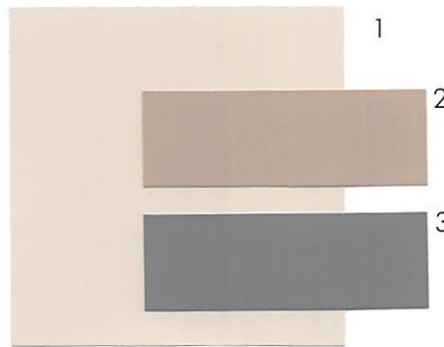

# Mayfair Oaks

COLOR SELECTOR

Color Provided by:

**SCHEME 1**

- 1. Body: ..... Pueblo • SW 7711
- 2. Trim: ..... Trusty Tan • SW 6087
- 3. Accent:..... Bitter Chocolate • SW 6013

**SCHEME 2**

- 1. Body: ..... Birdseye Maple • SW 2834
- 2. Trim: ..... Cocoon • SW 6173
- 3. Accent:..... Olde World Gold • SW 7700

**SCHEME 3**

- 1. Body: ..... Silvermist • SW 7621
- 2. Trim: ..... Pure White • SW 7005
- 3. Accent:..... Chamois • SW 6131

**SCHEME 4**

- 1. Body: ..... Svelte Sage • SW 6164
- 2. Trim: ..... Lotus Pod • SW 7572
- 3. Accent:..... Leather Bound • SW 6118

**SCHEME 7**

- 1. Body: ..... Roycroft Mist Gray • SW 2844
- 2. Trim: ..... Attitude Gray • SW 7060
- 3. Accent:..... Rock Bottom • SW 7062

**SCHEME 8**

- 1. Body: ..... Comfort Gray • SW 6205
- 2. Trim: ..... Alabaster • SW 7008
- 3. Accent:..... Rookwood Red • SW 2802

**SCHEME 16**

- 1. Body: ..... Dockside Blue • SW 7601
- 2. Trim: ..... Extra White • SW 7006
- 3. Accent:..... Restoration Ivory • SW 6413

**SCHEME 17**

- 1. Body: ..... Naturel • SW 7542
- 2. Trim: ..... Classic Light Buff • SW 0050
- 3. Accent:..... Sealskin • SW 7675