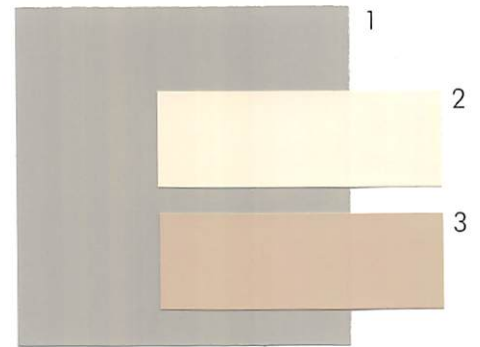

SCHEME 6

1. Body: ..... Chatroom • SW 6171
2. Trim: ..... Muslin • SW 6133
3. Accent:..... Beach House • SW 7518