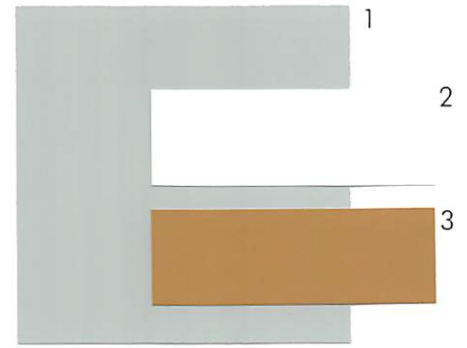

# Mayfair Oaks

COLOR SELECTOR

Color Provided by:

**SCHEME 1**

- 1. Body: ..... Pueblo • SW 7711
- 2. Trim: ..... Trusty Tan • SW 6087
- 3. Accent:..... Bitter Chocolate • SW 6013

**SCHEME 2**

- 1. Body: ..... Birdseye Maple • SW 2834
- 2. Trim: ..... Cocoon • SW 6173
- 3. Accent:..... Olde World Gold • SW 7700

**SCHEME 3**

- 1. Body: ..... Silvermist • SW 7621
- 2. Trim: ..... Pure White • SW 7005
- 3. Accent:..... Chamois • SW 6131

**SCHEME 4**

- 1. Body: ..... Svelte Sage • SW 6164
- 2. Trim: ..... Lotus Pod • SW 7572
- 3. Accent:..... Leather Bound • SW 6118

**SCHEME 16**

- 1. Body: ..... Dockside Blue • SW 7601
- 2. Trim: ..... Extra White • SW 7006
- 3. Accent:..... Restoration Ivory • SW 6413

**SCHEME 17**

- 1. Body: ..... Naturel • SW 7542
- 2. Trim: ..... Classic Light Buff • SW 0050
- 3. Accent:..... Sealskin • SW 7675