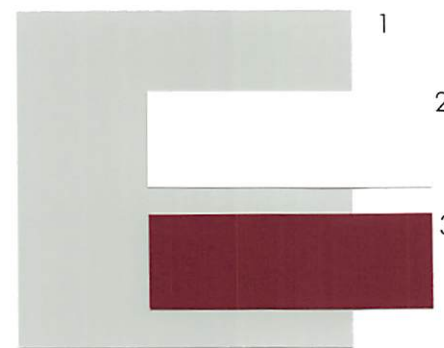

**SCHEME 7**

- 1. Body: ..... Roycroft Mist Gray • SW 2844
- 2. Trim: ..... Attitude Gray • SW 7060
- 3. Accent:..... Rock Bottom • SW 7062

**SCHEME 8**

- 1. Body: ..... Comfort Gray • SW 6205
- 2. Trim: ..... Alabaster • SW 7008
- 3. Accent:..... Rookwood Red • SW 2802