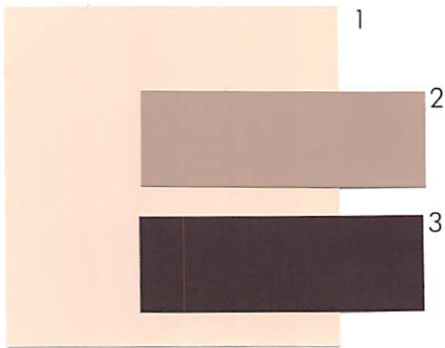

# Mayfair Oaks

COLOR SELECTOR

Color Provided by:

**SCHEME 1**

- 1. Body: ..... Pueblo • SW 7711
- 2. Trim: ..... Trusty Tan • SW 6087
- 3. Accent:..... Bitter Chocolate • SW 6013

**SCHEME 2**

- 1. Body: ..... Birdseye Maple • SW 2834
- 2. Trim: ..... Cocoon • SW 6173
- 3. Accent:..... Olde World Gold • SW 7700

**SCHEME 3**

- 1. Body: ..... Silvermist • SW 7621
- 2. Trim: ..... Pure White • SW 7005
- 3. Accent:..... Chamois • SW 6131

**SCHEME 4**

- 1. Body: ..... Svelte Sage • SW 6164
- 2. Trim: ..... Lotus Pod • SW 7572
- 3. Accent:..... Leather Bound • SW 6118

**SCHEME 7**

- 1. Body: ..... Roycroft Mist Gray • SW 2844
- 2. Trim: ..... Attitude Gray • SW 7060
- 3. Accent:..... Rock Bottom • SW 7062

**SCHEME 8**

- 1. Body: ..... Comfort Gray • SW 6205
- 2. Trim: ..... Alabaster • SW 7008
- 3. Accent:..... Rookwood Red • SW 2802

**SCHEME 16**

- 1. Body: ..... Dockside Blue • SW 7601
- 2. Trim: ..... Extra White • SW 7006
- 3. Accent:..... Restoration Ivory • SW 6413

**SCHEME 17**

- 1. Body: ..... Naturel • SW 7542
- 2. Trim: ..... Classic Light Buff • SW 0050
- 3. Accent:..... Sealskin • SW 7675