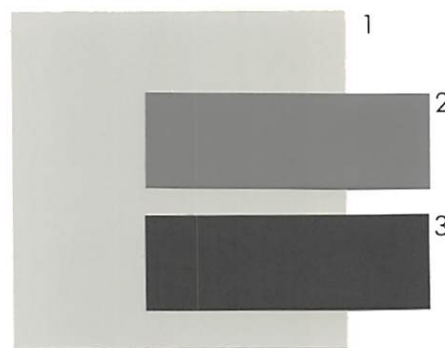

# Mayfair Oaks

COLOR SELECTOR

Color Provided by:

**SCHEME 1**

- 1. Body: ..... Pueblo • SW 7711
- 2. Trim: ..... Trusty Tan • SW 6087
- 3. Accent:..... Bitter Chocolate • SW 6013

**SCHEME 2**

- 1. Body: ..... Birdseye Maple • SW 2834
- 2. Trim: ..... Cocoon • SW 6173
- 3. Accent:..... Olde World Gold • SW 7700

**SCHEME 3**

- 1. Body: ..... Silvermist • SW 7621
- 2. Trim: ..... Pure White • SW 7005
- 3. Accent:..... Chamois • SW 6131

**SCHEME 4**

- 1. Body: ..... Svelte Sage • SW 6164
- 2. Trim: ..... Lotus Pod • SW 7572
- 3. Accent:..... Leather Bound • SW 6118

**SCHEME 7**

- 1. Body: ..... Roycroft Mist Gray • SW 2844
- 2. Trim: ..... Attitude Gray • SW 7060
- 3. Accent:..... Rock Bottom • SW 7062

**SCHEME 8**

- 1. Body: ..... Comfort Gray • SW 6205
- 2. Trim: ..... Alabaster • SW 7008
- 3. Accent:..... Rookwood Red • SW 2802

**SCHEME 16**

- 1. Body: ..... Dockside Blue • SW 7601
- 2. Trim: ..... Extra White • SW 7006
- 3. Accent:..... Restoration Ivory • SW 6413

**SCHEME 17**

- 1. Body: ..... Naturel • SW 7542
- 2. Trim: ..... Classic Light Buff • SW 0050
- 3. Accent:..... Sealskin • SW 7675