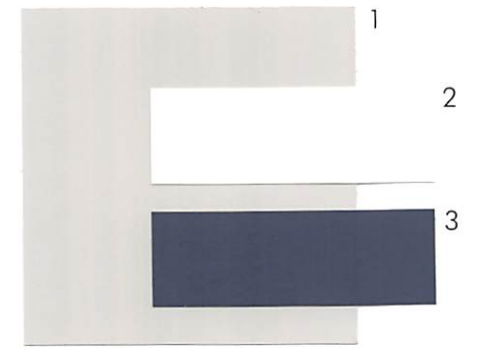

**SCHEME 7**

- 1. Body: ..... Roycroft Mist Gray • SW 2844
- 2. Trim: ..... Attitude Gray • SW 7060
- 3. Accent:..... Rock Bottom • SW 7062

**SCHEME 8**

- 1. Body: ..... Comfort Gray • SW 6205
- 2. Trim: ..... Alabaster • SW 7008
- 3. Accent:..... Rookwood Red • SW 2802